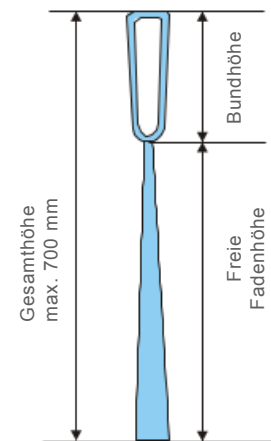

Bei der Produktdurchführung öffnet sich der Fadenvorhang auf Grund der gleichmäßigen Fadenanordnung nur so weit wie nötig und schließt sich hinter dem Produkt sofort wieder. Die Abstrahlung wird somit auf ein Minimum reduziert und kostspielige Energieverluste vermieden.

- Industrieofenbau
- Wärmebehandlungsanlagen
- Apparate- und Anlagenbau
- Stahlproduktion
- Maschinenbau

Zuschnitte

Auf Anfrage nach Zeichnung.

Fäden	Max. Temperatur	Bund	Max. Temperatur
PTFE	260°C	PTFE-Folie	260°C
C-Glas	450°C	Glasgewebe	500°C
E-Glas	500°C	Glasgewebe	500°C
HAT-Glas	750°C	Silizium	1000°C
Slizium	1000°C	Silizium	1000°C